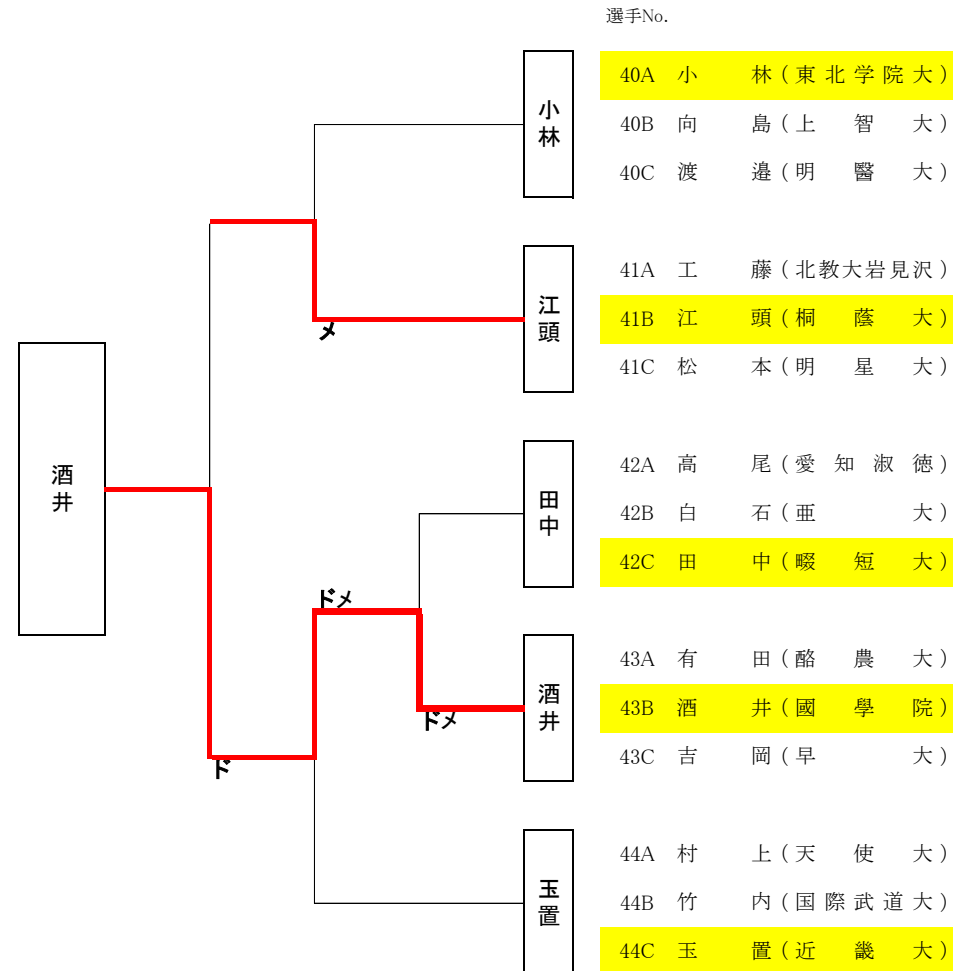

第11回全日本学生剣道オープン大会 女子参段以上の部 (1)

第11回全日本学生剣道オープン大会 女子参段以上の部 (2)

第11回全日本学生剣道オープン大会 女子参段以上の部 (3)

第11回全日本学生剣道オープン大会 女子参段以上の部 (4)

第11回全日本学生剣道オープン大会 女子参段以上の部 (7)

第11回全日本学生剣道オープン大会 女子参段以上の部 (8)

第11回 全日本学生剣道オープン大会  
 女子 参段以上の部  
 ベスト16トーナメント戦

優勝

柳 本 莉 乃  
 ( 明 治 大 学 )