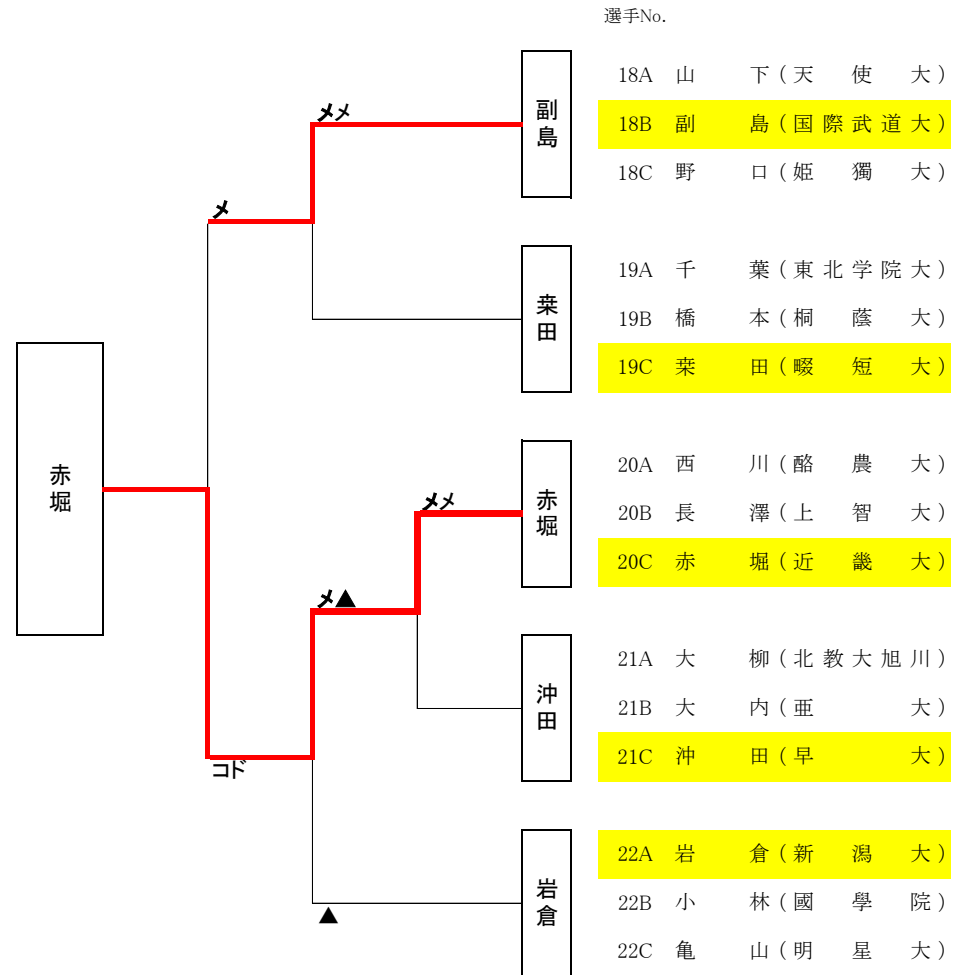

第11回全日本学生剣道オープン大会 女子参段以上の部 (1)

第11回全日本学生剣道オープン大会 女子参段以上の部 (2)

第11回全日本学生剣道オープン大会 女子参段以上の部 (3)

第11回全日本学生剣道オープン大会 女子参段以上の部 (4)

第11回全日本学生剣道オープン大会 女子参段以上の部 (7)

第11回全日本学生剣道オープン大会 女子参段以上の部 (8)

第11回 全日本学生剣道オープン大会  
 女子 参段以上の部  
 ベスト16トーナメント戦

優勝

柳 本 莉 乃  
 ( 明 治 大 学 )