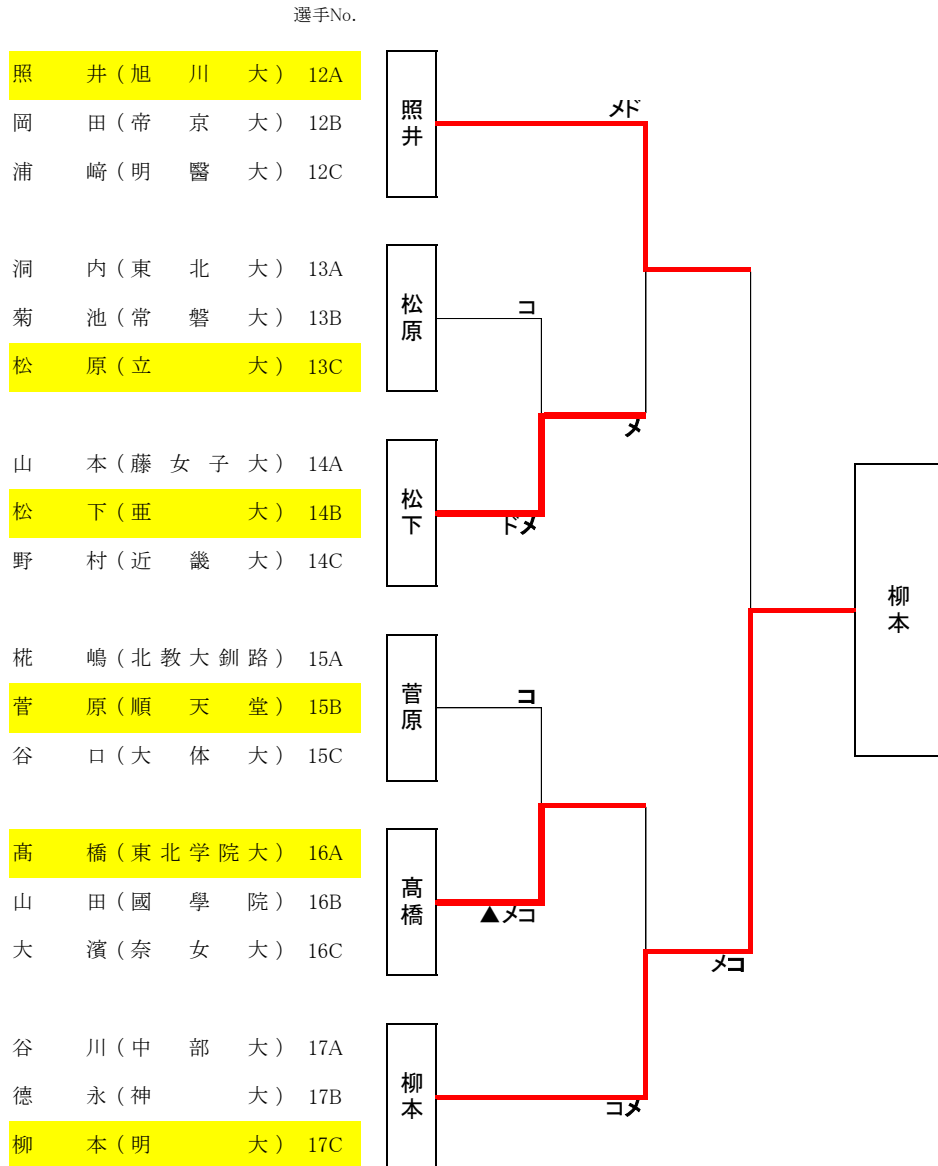

第11回全日本学生剣道オープン大会 女子参段以上の部 (1)

第11回全日本学生剣道オープン大会 女子参段以上の部 (2)

第11回全日本学生剣道オープン大会 女子参段以上の部 (3)

第11回全日本学生剣道オープン大会 女子参段以上の部 (4)

第11回全日本学生剣道オープン大会 女子参段以上の部 (7)

第11回全日本学生剣道オープン大会 女子参段以上の部 (8)

第11回 全日本学生剣道オープン大会  
 女子 参段以上の部  
 ベスト16トーナメント戦

優勝

柳 本 莉 乃  
 ( 明 治 大 学 )