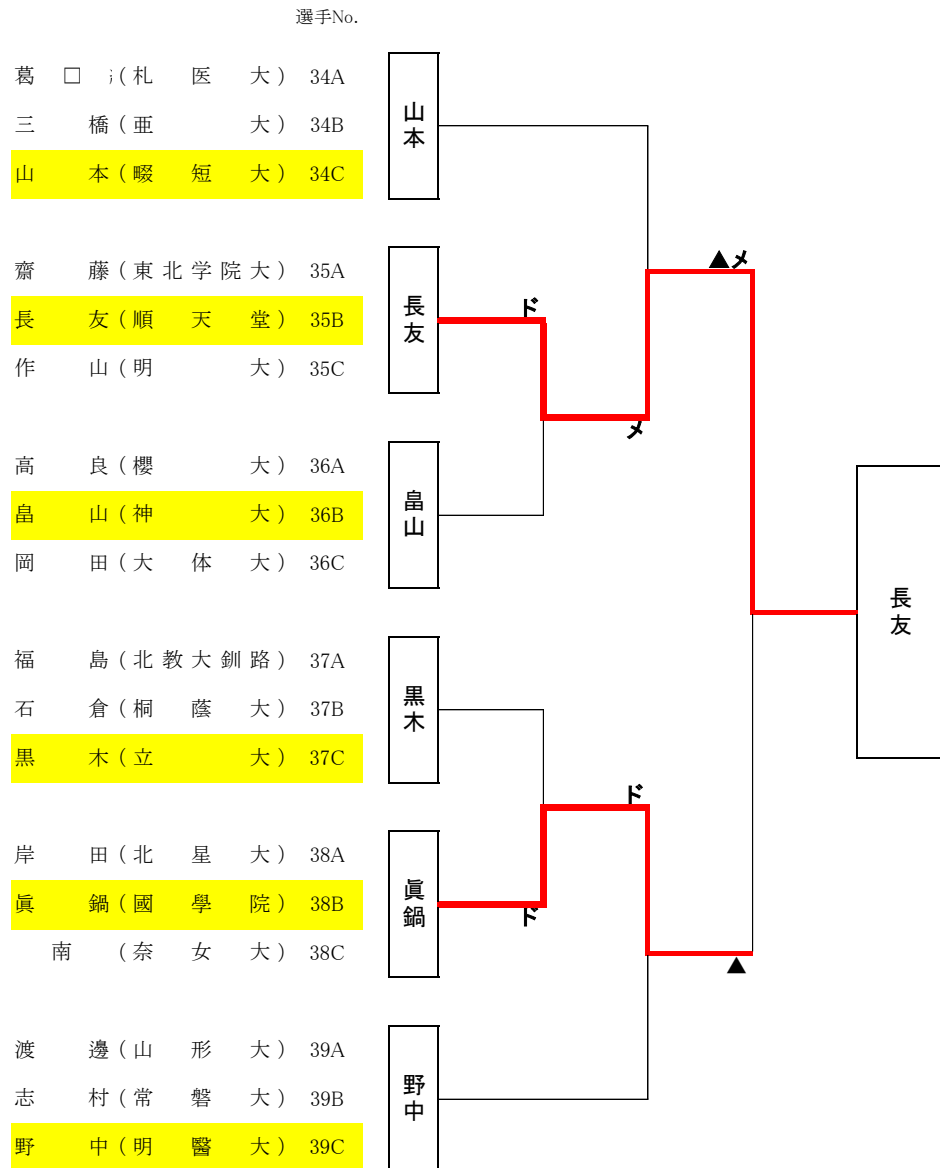

第11回全日本学生剣道オープン大会 女子参段以上の部 (1)

第11回全日本学生剣道オープン大会 女子参段以上の部 (2)

第11回全日本学生剣道オープン大会 女子参段以上の部 (3)

第11回全日本学生剣道オープン大会 女子参段以上の部 (4)

第11回全日本学生剣道オープン大会 女子参段以上の部 (7)

第11回全日本学生剣道オープン大会 女子参段以上の部 (8)

第11回 全日本学生剣道オープン大会  
 女子 参段以上の部  
 ベスト16トーナメント戦

優勝

柳 本 莉 乃  
 ( 明 治 大 学 )