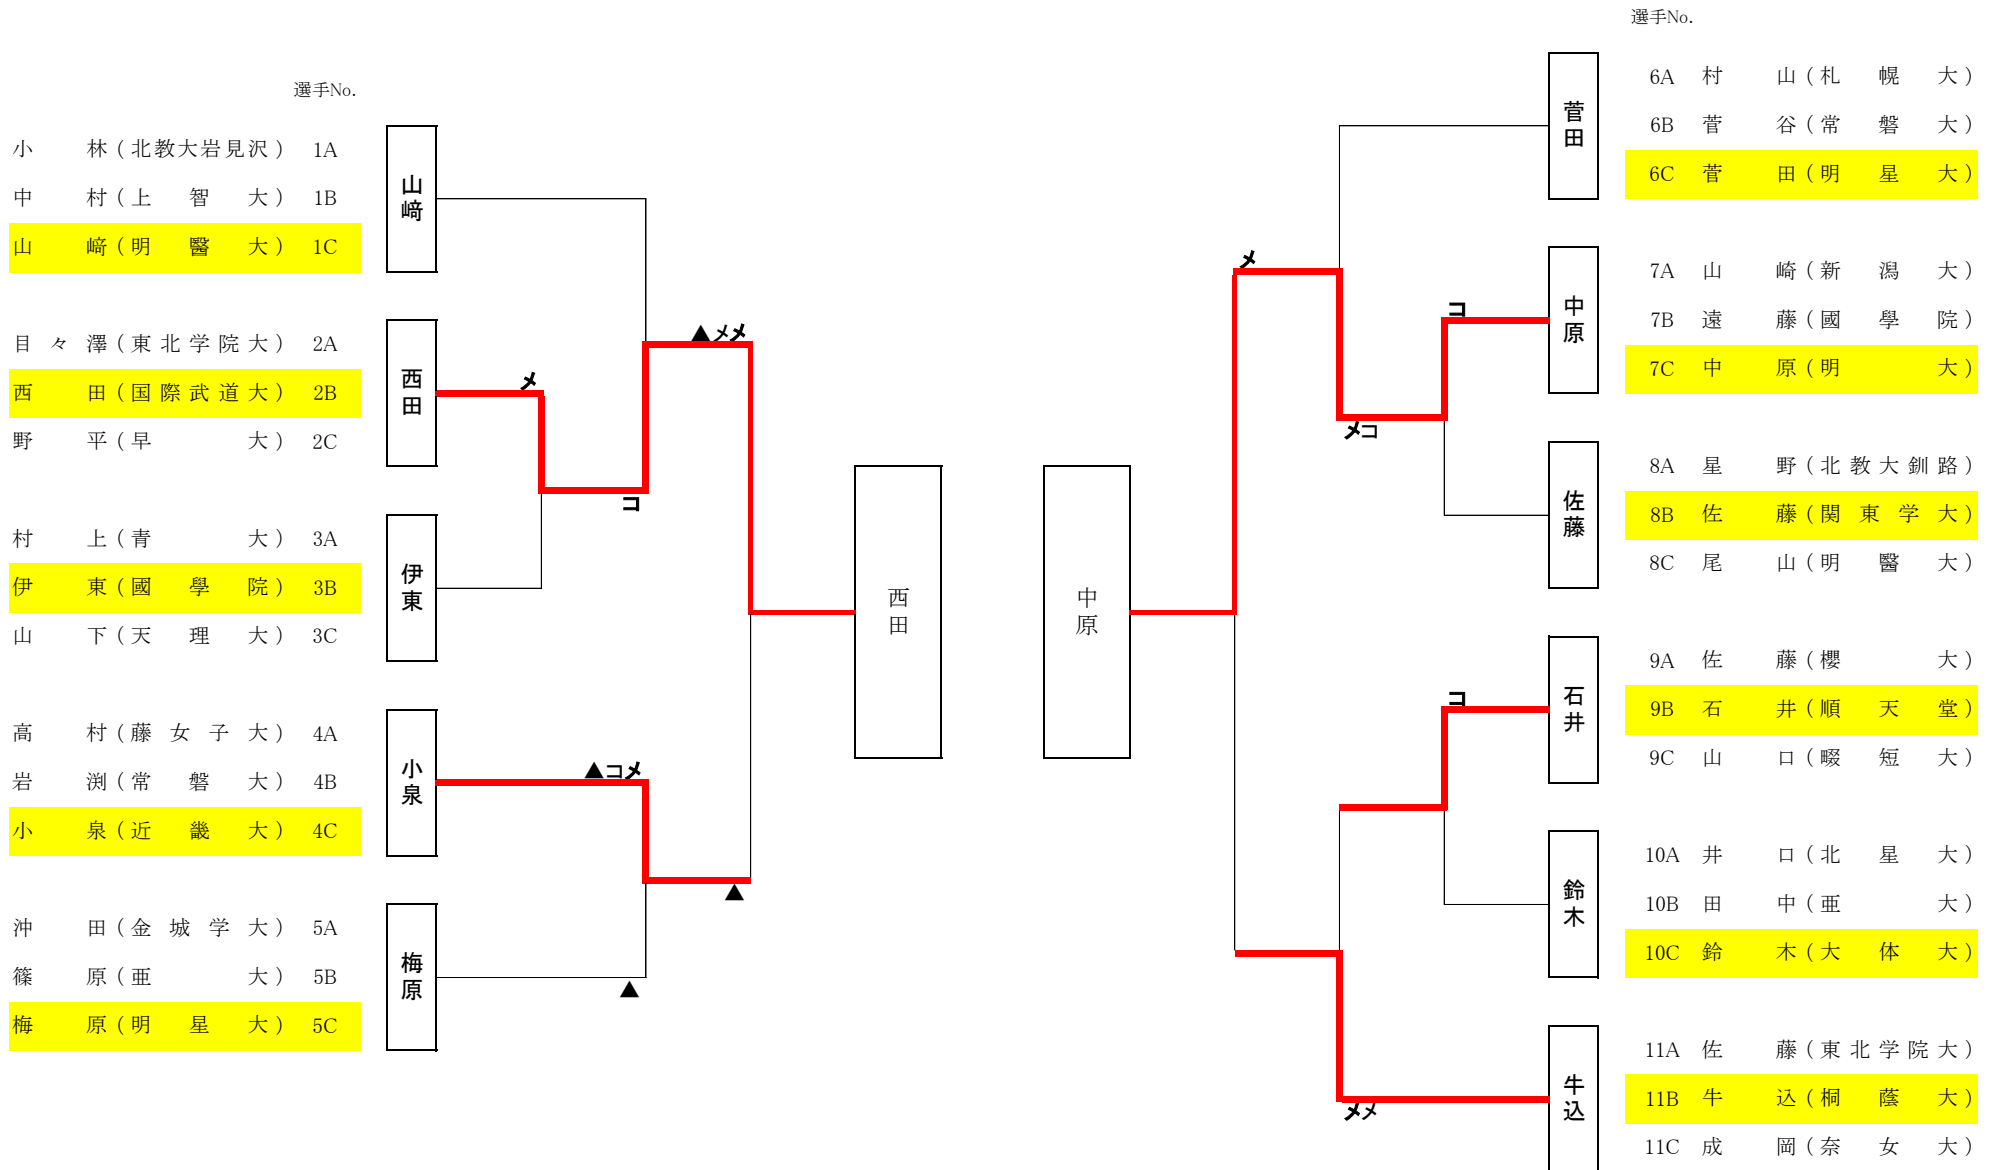

第11回全日本学生剣道オープン大会 女子参段以上の部 (1)

第11回全日本学生剣道オープン大会 女子参段以上の部 (2)

第11回全日本学生剣道オープン大会 女子参段以上の部 (3)

第11回全日本学生剣道オープン大会 女子参段以上の部 (4)

第11回全日本学生剣道オープン大会 女子参段以上の部 (7)

第11回全日本学生剣道オープン大会 女子参段以上の部 (8)

第11回 全日本学生剣道オープン大会  
 女子 参段以上の部  
 ベスト16トーナメント戦

優勝

柳 本 莉 乃  
 ( 明 治 大 学 )